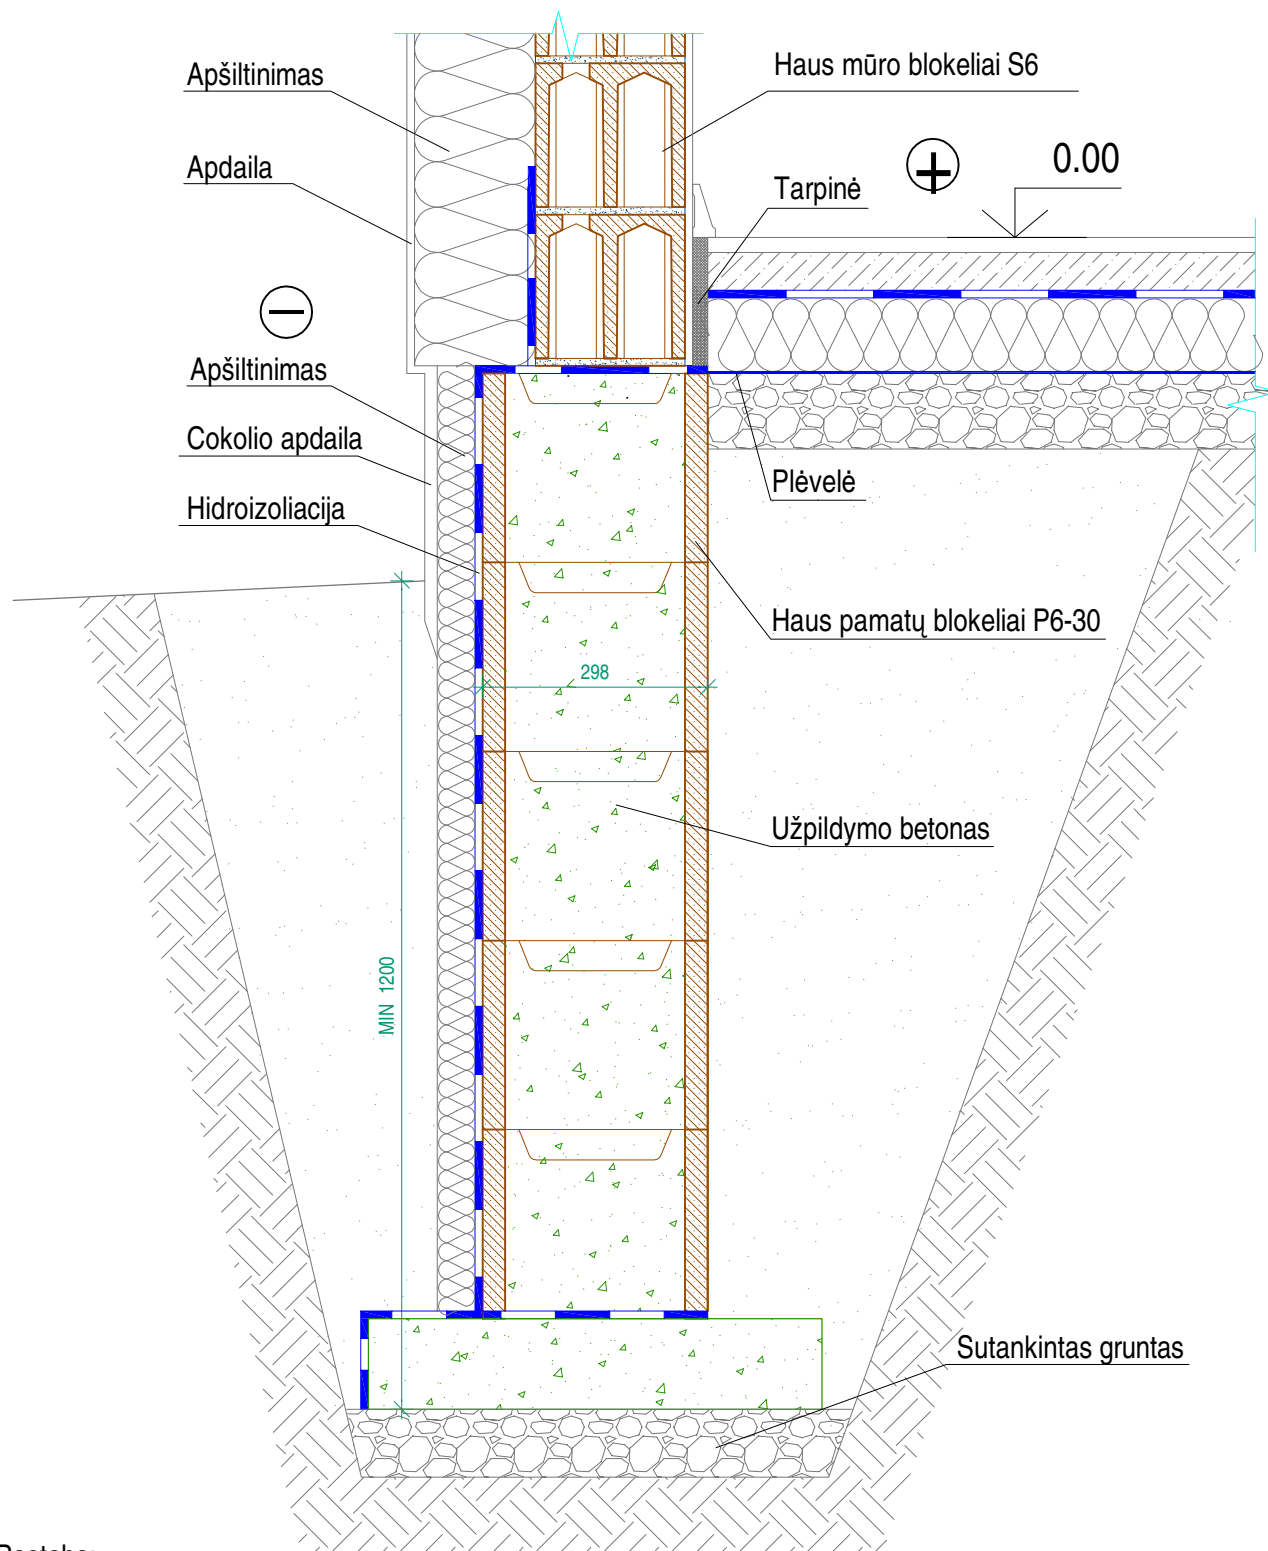

Rekomenduojamas Haus blokelių juostinių pamatų 30 cm pločio mazgas

Pastaba:

1. Pamatų papėdės matmenis parenka konstruktorius konkretaus projekto atveju.

 Haus

www.vbg.lt

Rekomenduojamas Haus blokelių juostinių pamatų 30 cm pločio mazgas